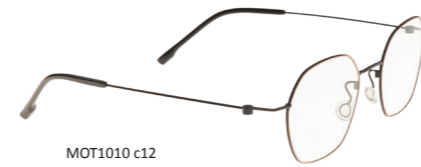

MOT1003 c2
 braun matt
 braun matt

MOT1003 c3
 grau matt
 grau matt

MOT1003 c14
 rot dunkelbraun matt
 rot matt

Modell MOT1007

Größe / Size : 49/21-141
 Fassung / Frame : Edelstahl
 Bügel / Temple : Edelstahl

MOT1007 c22
 braun
 rosegold

MOT1007 c41
 blau
 schwarz

MOT1007 c61
 olive
 schwarz

Modell MOT1010

Größe / Size : 50/21-141
 Fassung / Frame : Edelstahl
 Bügel / Temple : Edelstahl

MOT1010 c12
 schwarz
 rosegold

MOT1010 c22
 braun
 rosegold

MOT1010 c31
 grau
 schwarz

Modell MOT1008

Größe / Size : 49/21-141
 Fassung / Frame : Edelstahl
 Bügel / Temple : Edelstahl

MOT1008 c12
 schwarz
 rosegold

MOT1008 c22
 braun
 rosegold