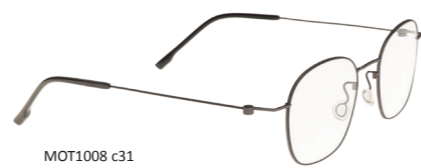

MOT1007 c22
 braun
 rosegold

MOT1007 c41
 blau
 schwarz

MOT1007 c61
 olive
 schwarz

Modell MOT1010

Größe / Size : 50/21-141
 Fassung / Frame : Edelstahl
 Bügel / Temple : Edelstahl

MOT1010 c12
 schwarz
 rosegold

MOT1010 c22
 braun
 rosegold

MOT1010 c31
 grau
 schwarz

Modell MOT1008

Größe / Size : 49/21-141
 Fassung / Frame : Edelstahl
 Bügel / Temple : Edelstahl

MOT1008 c12
 schwarz
 rosegold

MOT1008 c22
 braun
 rosegold

MOT1008 c31
 grau
 schwarz

Modell MOT1051

Größe / Size : 50/21-141
 Fassung / Frame : TR90
 Bügel / Temple : Edelstahl

MOT1051 c1
 schwarz glänzend
 schwarz matt

MOT1051 c7
 grau glänzend
 grau matt

MOT1051 c14
 dunkelbraun glänzend
 braun matt