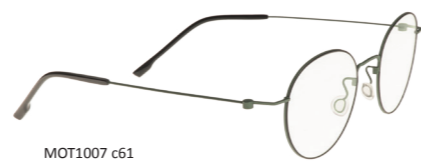

MOT854 c3M
 schlamm matt
 braun antik

MOT854 c4
 grau
 schwarz

MOT854 c5
 orange
 braun matt

MOT854 c6
 lila
 lila matt

MOT854 c7
 olive
 braun matt

MOT854 c8
 kristall
 silber antik

Modell MOT1003

Größe / Size : 48/21-141
 Fassung / Frame : Edelstahl
 Bügel / Temple : Edelstahl

MOT1003 c2
 braun matt
 braun matt

MOT1003 c3
 grau matt
 grau matt

MOT1003 c14
 rot dunkelbraun matt
 rot matt

Modell MOT1007

Größe / Size : 49/21-141
 Fassung / Frame : Edelstahl
 Bügel / Temple : Edelstahl

MOT1007 c22
 braun
 rosegold

MOT1007 c41
 blau
 schwarz

MOT1007 c61
 olive
 schwarz

Modell MOT1010

Größe / Size : 50/21-141
 Fassung / Frame : Edelstahl
 Bügel / Temple : Edelstahl

MOT1010 c12
 schwarz
 rosegold

MOT1010 c22
 braun
 rosegold

MOT1010 c31
 grau
 schwarz

Modell MOT1008

Größe / Size : 49/21-141
 Fassung / Frame : Edelstahl
 Bügel / Temple : Edelstahl

MOT1008 c12
 schwarz
 rosegold

MOT1008 c22
 braun
 rosegold