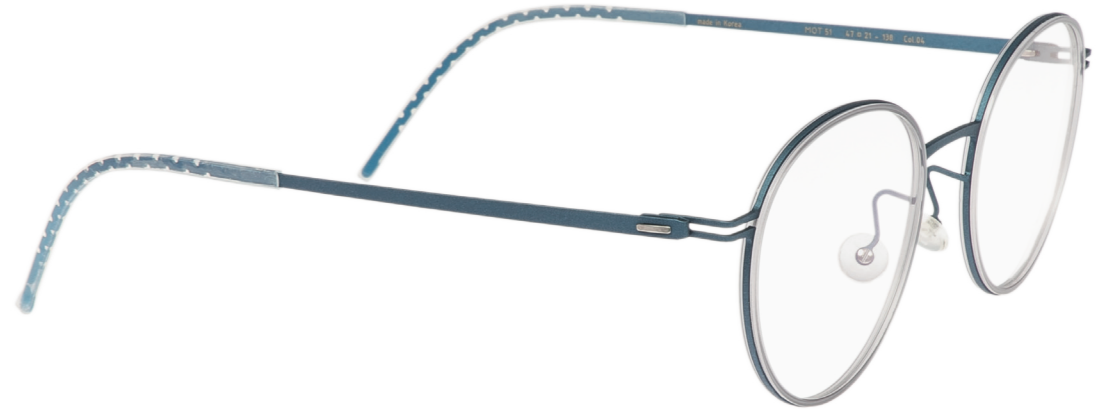

Modell MOT510

Größe / Size : 49/22-138
 Fassung / Frame : TR90 Edelstahl
 Bügel / Temple : Edelstahl

Modell MOT51

Größe / Size : 47/21-138
 Fassung / Frame : Betatitan Grilamid
 Bügel / Temple : Edelstahl

MOT510 c02
 schwarz grau
 schwarz antik

MOT510 c05
 grau schwarz grau
 grau

MOT510 c13
 braun
 braun

Modell MOT511

Größe / Size : 50/21-138
 Fassung / Frame : TR90 Edelstahl
 Bügel / Temple : Edelstahl

MOT51 c3
 grau matt
 grau matt