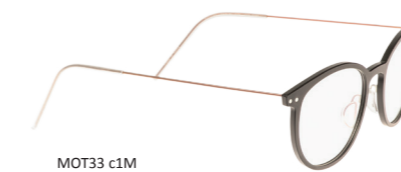

MOT32 c07
 grau transluzent glänzend
 grün glänzend

MOT32 c16
 braun transluzent glänzend
 braun glänzend

MOT32 c19
 kristall glänzend
 blau glänzend

Modell MOT34

Größe / Size : 48/20-148
 Fassung / Frame : Grilamid
 Bügel / Temple : Betatitan