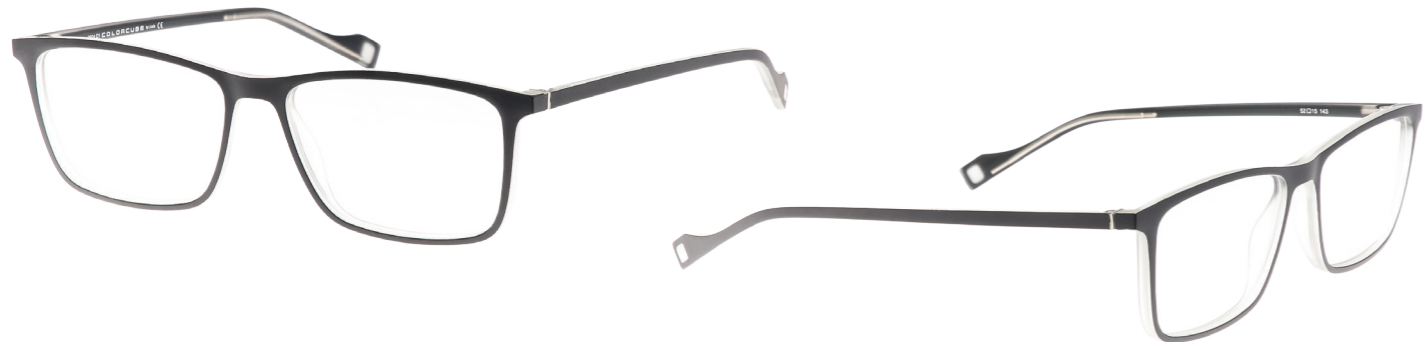

Modell 9604

Größe / Size :	52/15-143	9604 c1	9604 c2	9604 c3
Fassung / Frame :	TR 90 Grilamid	schwarz kristall matt	dunkelbraun sand matt	dunkelgrün hellgrün matt
Bügel / Temple :	TR 90 Grilamid	schwarz kristall matt	dunkelbraun sand matt	dunkelgrün hellgrün matt