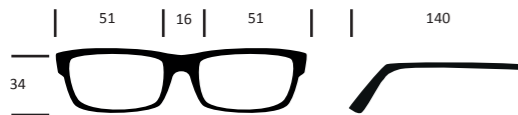

Größe / Size :	47/20-140	9812 c1	9812 c2	9812 c3
Fassung / Frame :	Edelstahl	dunkelgrau matt	dunkelrot matt	blau antik
Bügel / Temple :	Edelstahl	gold glänzend	gun glänzend	schwarz matt

Modell 9813

Größe / Size :	49/17-140	9813 c1	9813 c2	9813 c3
Fassung / Frame :	Edelstahl	dunkelbraun matt	dunkelgrau matt	dunkelrot antik
Bügel / Temple :	Edelstahl	gold glänzend	rose gold matt	schwarz matt

Modell 9814

Größe / Size :	49/18-145	9814 c1	9814 c2	9814 c3
Fassung / Frame :	Edelstahl	schwarz matt	khaki matt	blau antik
Bügel / Temple :	Edelstahl	dunkelgun matt	gun glänzend	schwarz matt

Modell 9809