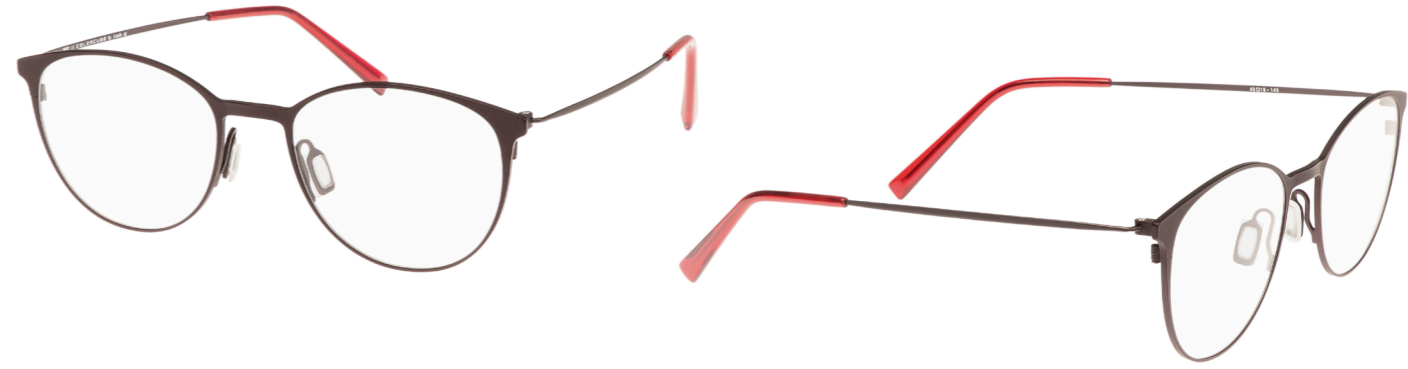

Modell 9810

Größe / Size :	48/17-135	9810 c1	9810 c2	9810 c3
Fassung / Frame :	TR 90	kristall transluzent matt	dunkelrot transluzent matt	dunkelgrau transluzent matt
Bügel / Temple :	Edelstahl	gold glänzend	dunkelgun glänzend	rose gold matt

Modell 9811

Größe / Size :	48/16-135	9811 c1	9811 c2	9811 c3
Fassung / Frame :	TR 90	dunkelbraun transluzent matt	dunkelblau blau matt	dunkelrot rot matt
Bügel / Temple :	Edelstahl	gold glänzend	silber glänzend	dunkelgun matt

Modell 9800

Größe / Size :	50/16-140	9800 c1	9800 c2	9800 c3
Fassung / Frame :	Edelstahl	schwarz matt	dunkelrot matt	petrol matt
Bügel / Temple :	Edelstahl	gold matt	braun matt	petrol matt

Modell 9801

Größe / Size :	48/18-140	9801 c1	9801 c2	9801 c3
Fassung / Frame :	Edelstahl	braun hellbraun matt	dunkelrot matt	anthrazit matt
Bügel / Temple :	Edelstahl	hellbraun matt	dunkelgun matt	gold matt

Modell 9802

Größe / Size :	49/18-140	9802 c1	9802 c2	9802 c3
Fassung / Frame :	Edelstahl	aubergine matt	schwarz matt	petrol matt
Bügel / Temple :	Edelstahl	dunkelgun matt	dunkelgrau matt	petrol matt

Modell 9805