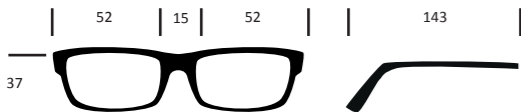

Modell 9604

Größe / Size :	52/15-143	9604 c1	9604 c2	9604 c3
Fassung / Frame :	TR 90 Grilamid	schwarz kristall matt	dunkelbraun sand matt	dunkelgrün hellgrün matt
Bügel / Temple :	TR 90 Grilamid	schwarz kristall matt	dunkelbraun sand matt	dunkelgrün hellgrün matt