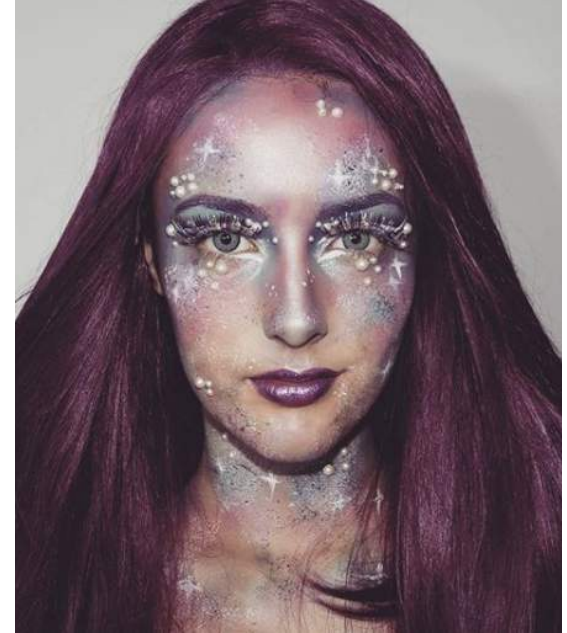

Fashion Lentilles | Naturelles 1/3 Mois

Natural 1/3 Months

Fashion Lentilles® Sidney

BLUE SIDNEY

BROWN SIDNEY

GRAY SIDNEY

GREEN SIDNEY

PINK SIDNEY

VIOLET SIDNEY

Fashion Lentilles® Tokyo

TOKYO OCEAN

TOKYO AMBRE

TOKYO PERLE

TOKYO LAGON

TOKYO ROSE

	Durée Use	Base Curve Base Contour	Correction Power	Diamètre Diameter	Matériel Material	Hydrophilie Hydrophilic
Plano	1/3 Mois 1/3 Months	8.6 mm	Sans correction Without power	14.20 mm	Polymacon	38% d'eau 38% of water

LENTILLES ANNUELLES YEARLY CONTACT LENSES

**LENTILLES FANTASIE
CRAZY LENSES**

Fashion Lentilles | Fantaisie 1 An

Crazy Lenses 1 Year

Fashion Lentilles® Fantaisie / Crazy Lenses

AVATAR

BABY BLUE

BELLA