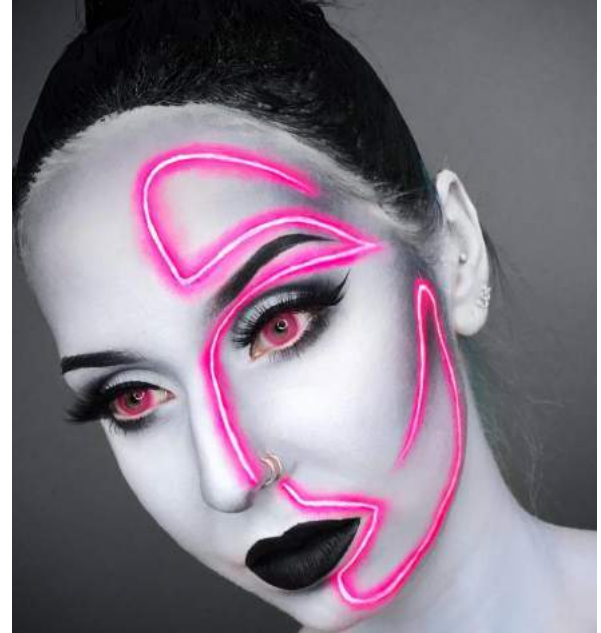

Fashion Lentilles | Fantaisie 1 An

Crazy Lenses 1 Year